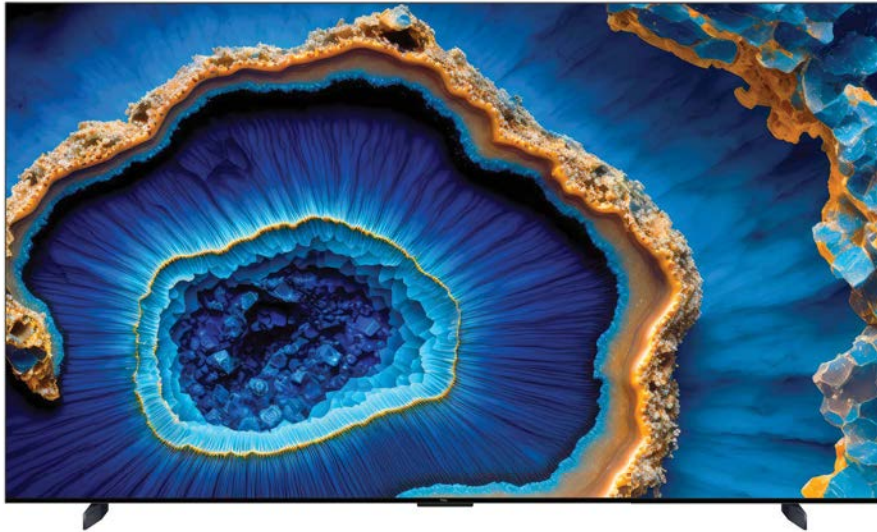

H.264,H.265,MPEG2/4,VC1,VP9,VP8,AV1,WMV

JPEG,PNG,BMP

MP3,WMA,MKV,AVI

QD-MiniLED 4K LED 4K UHD TV Google TV 144 Hz.VRR

HDR+

HDR 1600 nits

AMD FreeSync Premium Pro

Dolby VISION · ATMOS

ONKYO

IMAX ENHANCED

Game Master 2.0

AIPQ PROCESSOR 3.0

Size / 98"
 Google TV

C755

QD-MiniLED 4K

- با تکنولوژی Mini LED
- مجهز به فناوری QLED
- وضوح تصویر بسیار بالا 4K ULTRA HD
- با فناوری LOCAL DIMMING
- پشتیبانی از فناوری صفحه نمایش IMAX
- دارای فناوری HDR10+ / Dolby Vision
- با قابلیت MEMC
- نرخ به روزرسانی 120Hz(144Hz.VRR Mode)
- مجهز به Google TV (اندروید ۱۲)
- دارای ۶۴ گیگا بایت حافظه داخلی (3GB RAM)
- پخش صدای Dolby Atmos
- دارای پردازشگر AiPQ
- سرعت، وضوح و شناوری تصویر Game Master 2.0
- با روشنایی تصویر 1600 Nits (Peak)